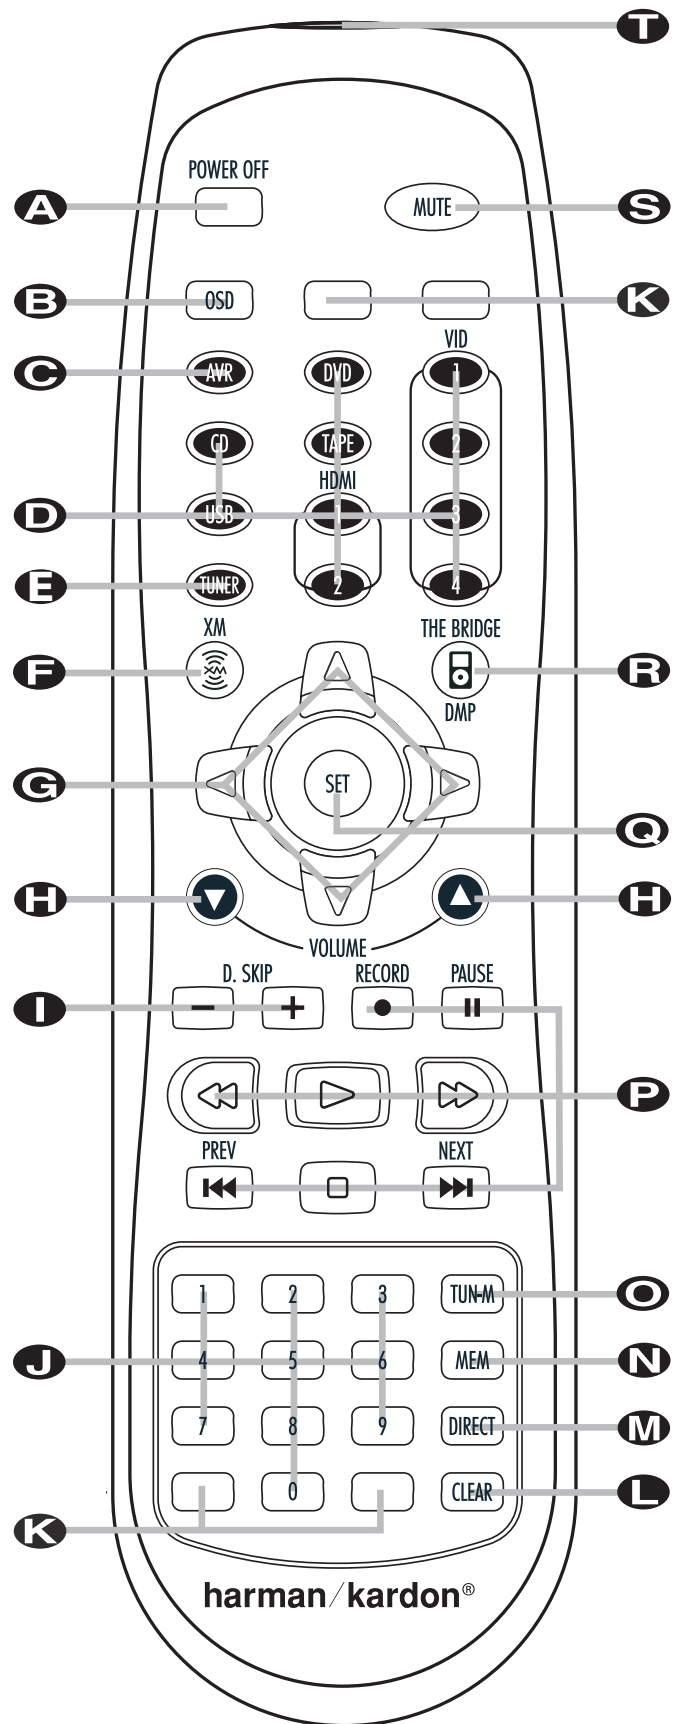

ZR 10 REMOTE CONTROL FUNCTIONS

- A** Power Off Button
- B** OSD Button
- C** AVR Selector Button
- D** Input Selectors
- E** Tuner Selector
- F** XM Radio Selector
- G** Navigation Controls
- H** Volume Up/Down Buttons
- I** Disc Skip Buttons
- J** Numeric Keys
- K** Blank Buttons
- L** Clear Button
- M** Direct Button
- N** Memory Button
- O** Tuner Mode Button
- P** Transport Controls
- Q** Set Button
- R** ^{The Bridge™} /DMP Selector
- S** Mute Button
- T** IR Transmitter Lens